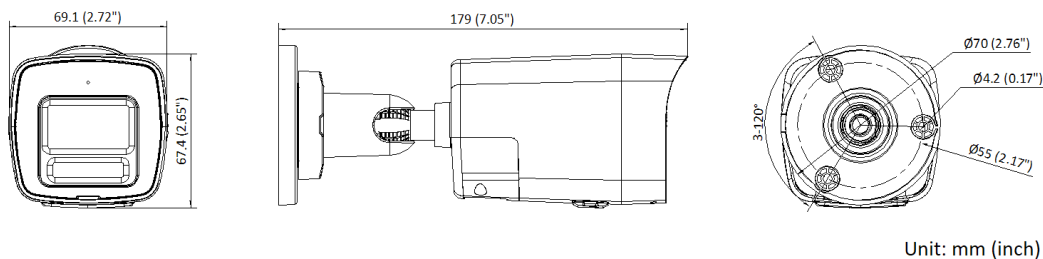

▪ Available Model

DS-2CD1023G2-LIUF/SL(2.8mm)

DS-2CD1023G2-LIUF/SL(4mm)

▪ **Dimension**

▪ **Accessory**

▪ **Optional**

DS-1275ZJ-SUS Vertical Pole Mount	DS-1276ZJ-SUS Corner Mount	DS-1280ZJ-XS Junction Box
		